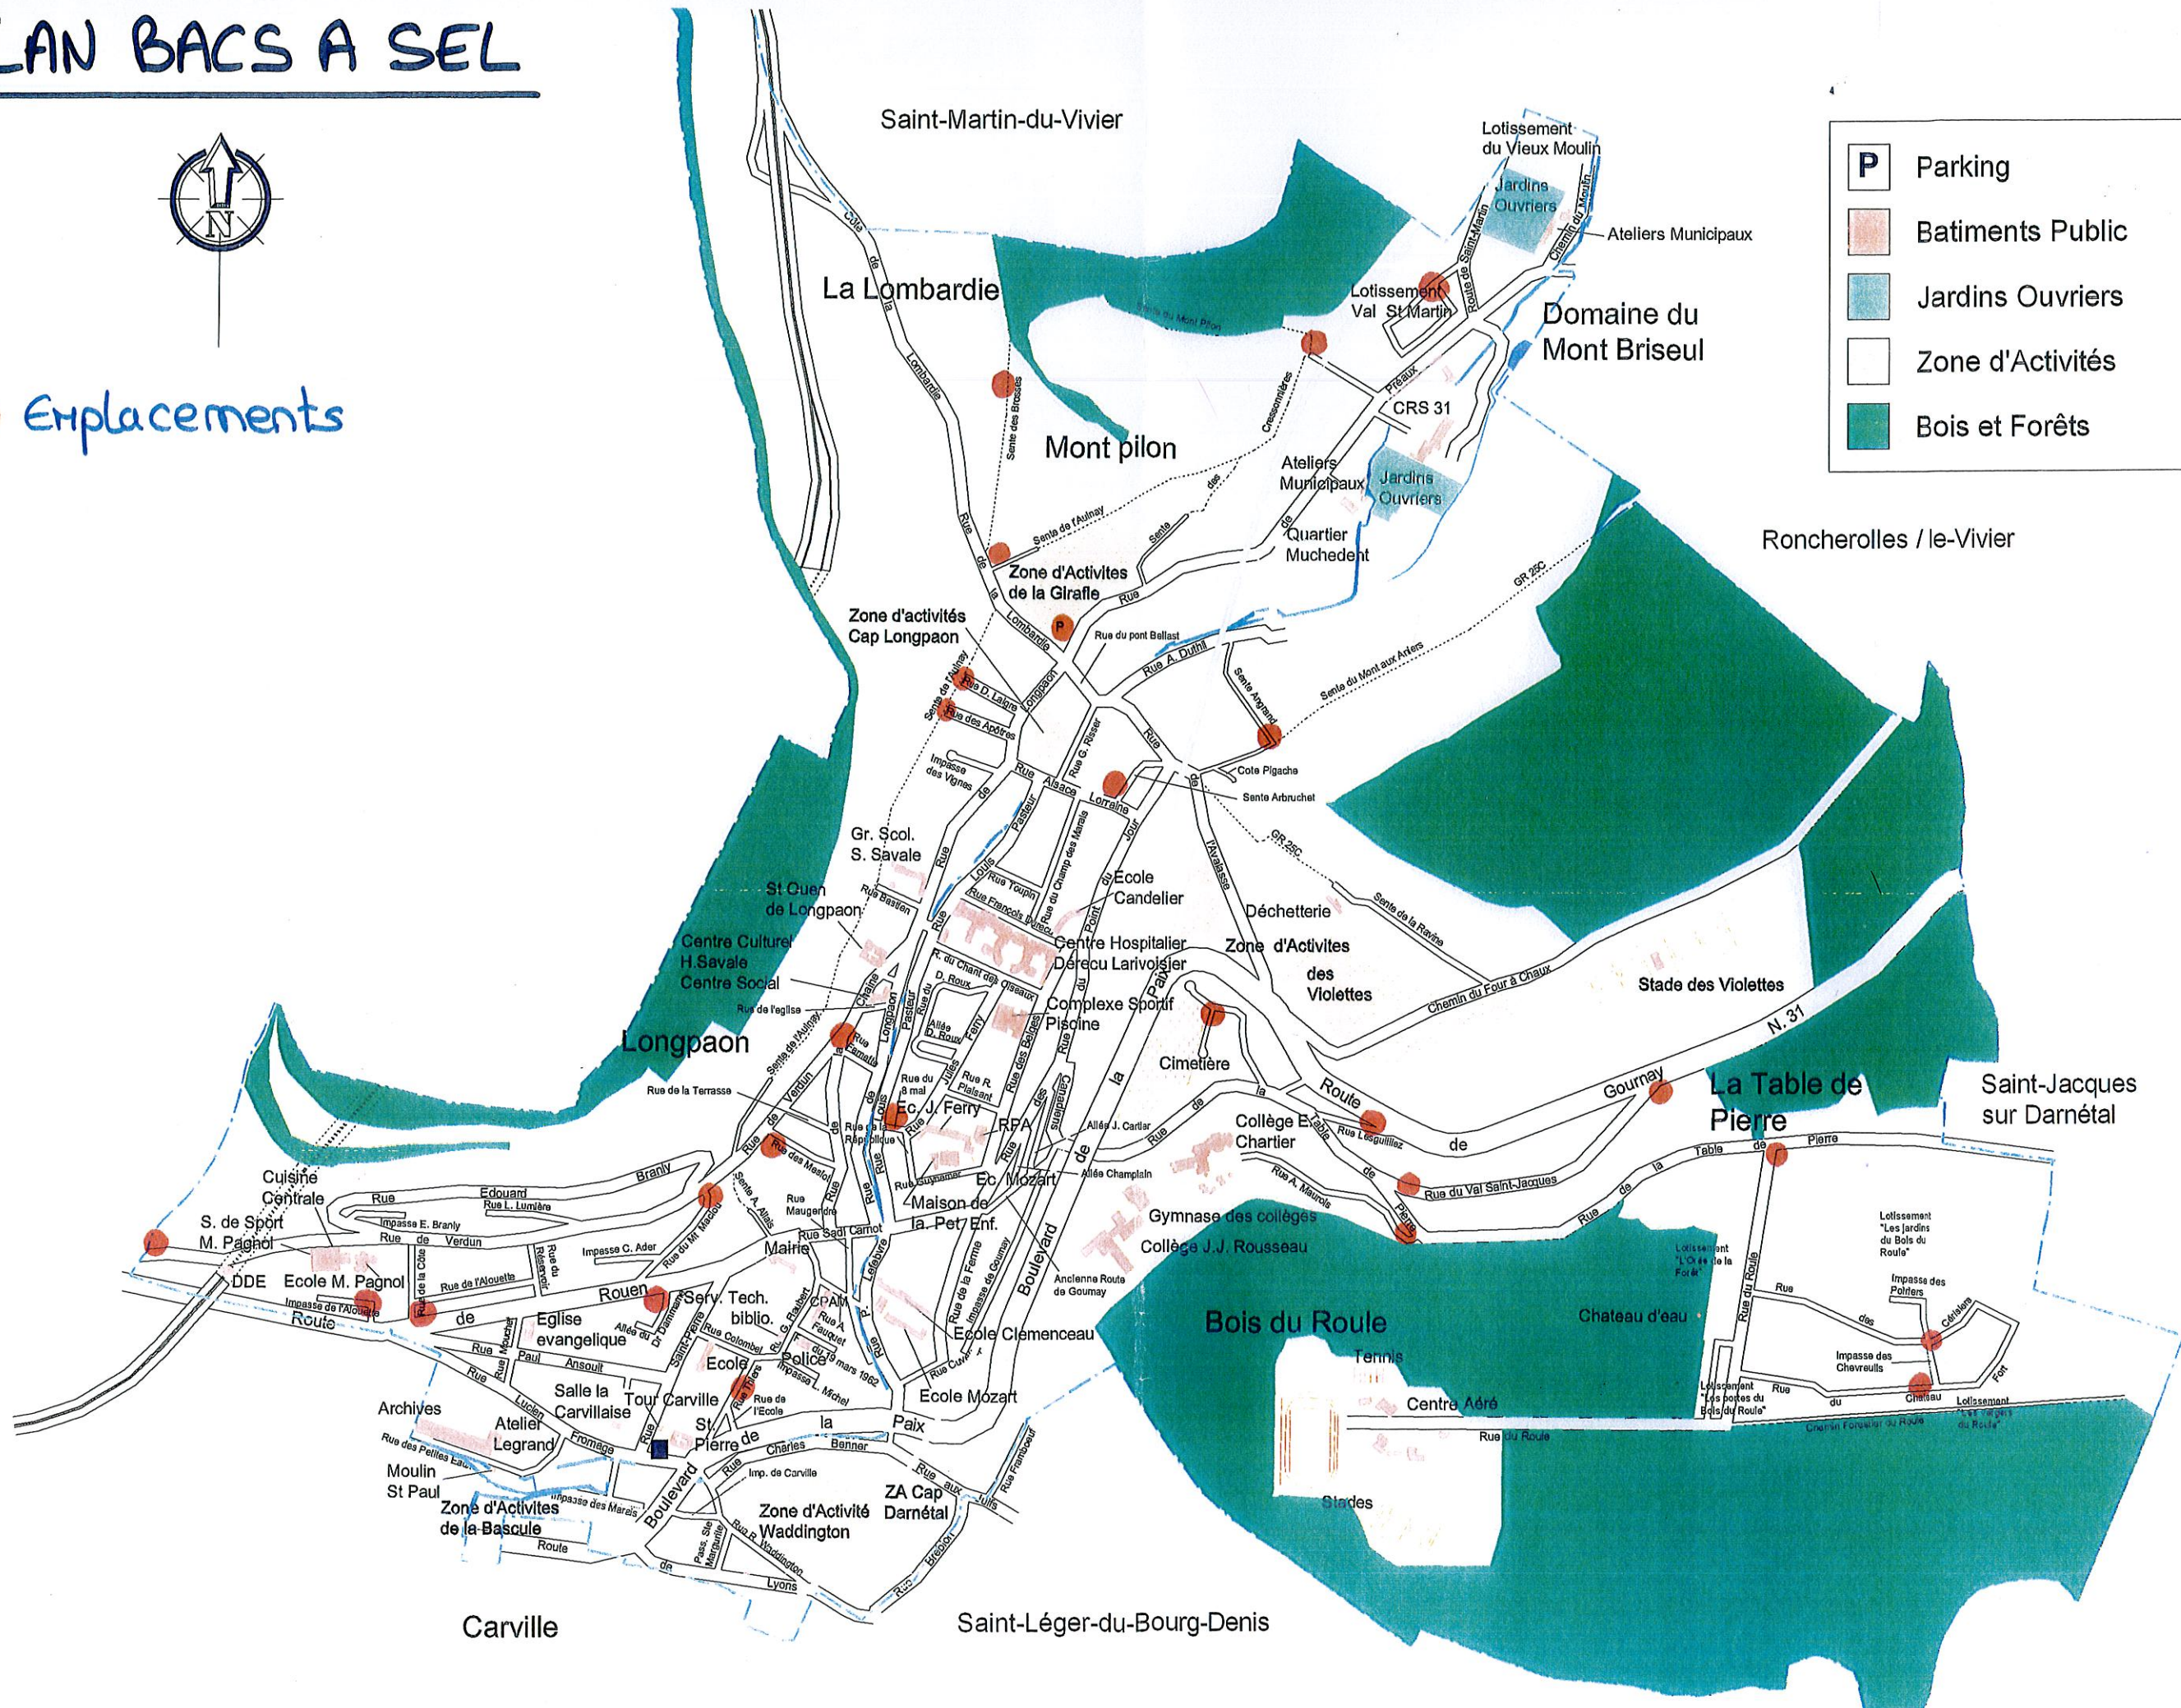

PLAN BACS A SEL

● Emplacements

P	Parking
	Batiments Public
	Jardins Ouvriers
	Zone d'Activités
	Bois et Forêts

Carville

Saint-Léger-du-Bourg-Denis

La Table de Pierre

Saint-Jacques sur Darnétal

Bois du Roule

Chateau d'eau

Longpaon

Zone d'activités Cap Longpaon

Mont pilon

La Lombardie

Saint-Martin-du-Vivier

Domaine du Mont Briseul

Lotissement du Vieux Moulin